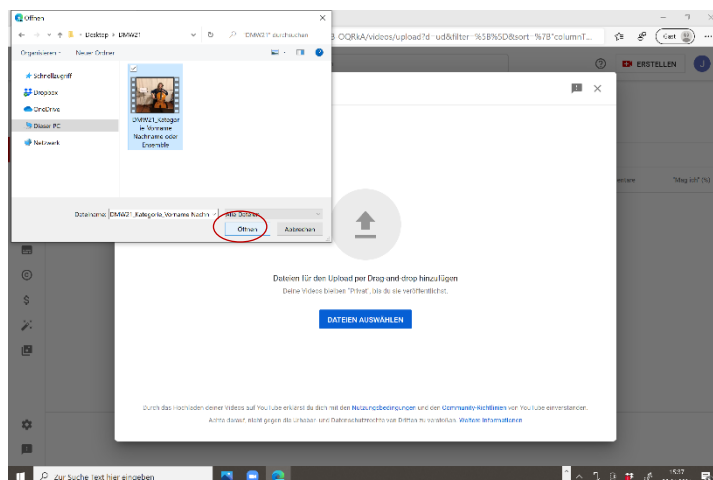

## How-To Youtube (Konto bei YouTube ist erforderlich)

1. Auf das Plus des Kamera-Buttons drücken und „Video hochladen“ wählen.

2. Dateien auswählen.

3. Die gewünschte Datei auswählen und „Öffnen“.

Deutscher Musikrat gGmbH  
Deutscher Musikwettbewerb  
Projektleitung: Irene Schwalb  
Weberstraße 59 | 53113 Bonn  
Tel: +49 (0)228 2091-160  
musikwettbewerb@musikrat.de