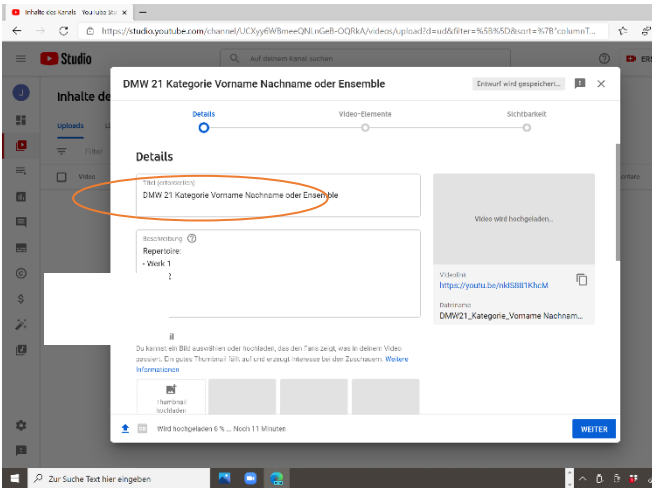

4. Im Titel „DMW 23 Kategorie Vorname Nachname oder Ensemble“ eintragen.

Unter „Beschreibung“ brauchen Sie nichts einzutragen (bitte tragen Sie hier **nicht** das Repertoire ein, da die Eingabe ggf. von Youtube fälschlicherweise als Urheberrechtsverletzung angezeigt wird. Das Repertoire geben Sie später im Anmeldeformular auf der DMW-Internetseite an).

5. Hier nichts hinzufügen!

➔ „Weiter“

6. Bei „Überprüfung“

➔ „Weiter“

WICHTIG!

7. „Nicht gelistet“ wählen und speichern.