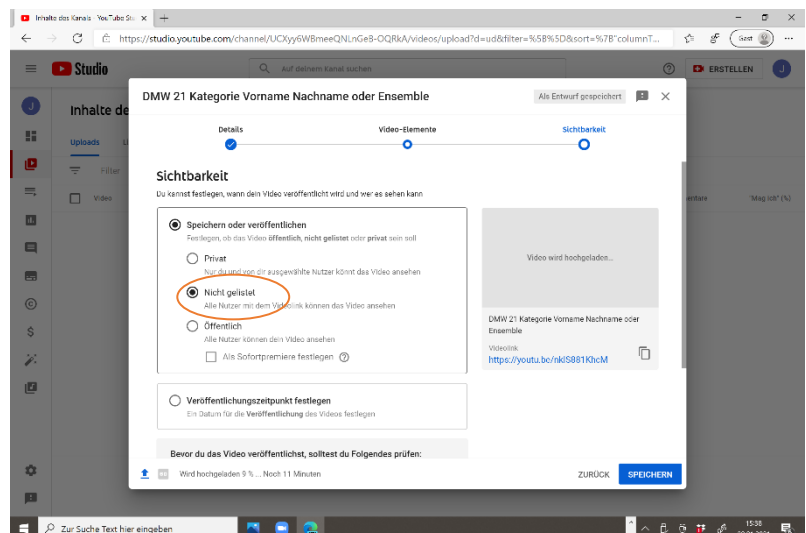

5. Hier nichts hinzufügen!

➔ „Weiter“

6. Bei „Überprüfung“

➔ „Weiter“

**WICHTIG!**

7. „Nicht gelistet“ wählen und speichern.

8. Video wird hochgeladen.  
Am besten abwarten bis es  
komplett hochgeladen  
wurde.

9. Das Video wurde  
hochgeladen und ist als  
„Nicht gelistet“ sichtbar.  
Somit können nur  
Personen, die den Link  
erhalten haben, das Video  
anschauen.

➔ Link unbedingt  
prüfen und speichern

Nun den Link bei [www.deutscher-musikwettbewerb.de/digitale-runde-1](http://www.deutscher-musikwettbewerb.de/digitale-runde-1)  
zwischen dem 20. März und dem 2. April 2023 hochladen.