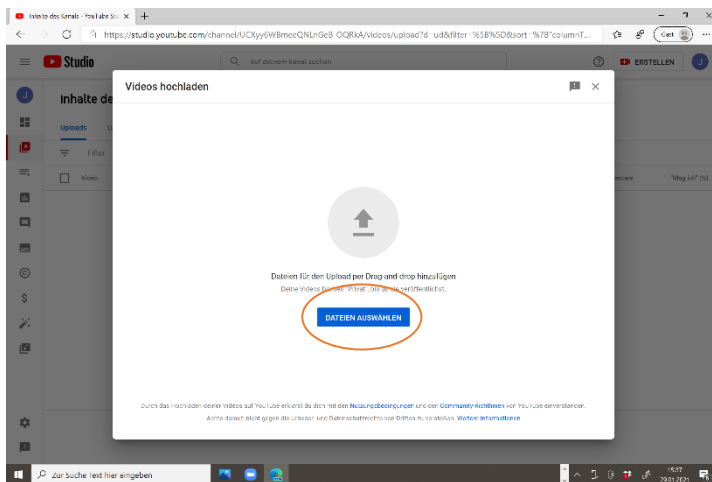

## How-To Youtube (Konto bei YouTube ist erforderlich)

1. Auf das Plus des Kamera-Buttons drücken und „Video hochladen“ wählen.

2. Dateien auswählen.

3. Die gewünschte Datei auswählen und „Öffnen“.

Deutscher Musikrat gGmbH  
Deutscher Musikwettbewerb  
Projektleitung: Irene Schwalb  
Weberstraße 59 | 53113 Bonn  
Tel: +49 (0)228 2091-160  
musikwettbewerb@musikrat.de