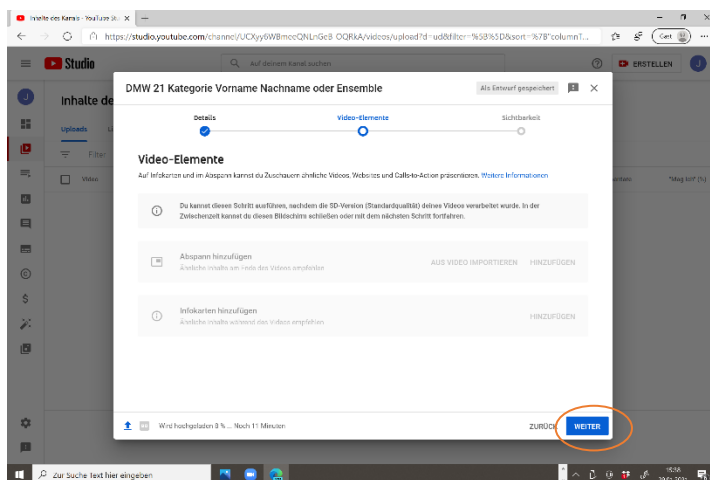

Hauptförderer:

Förderer:

FREUDE.  
JOY.  
BONN.

4. Im Titel „DMW 23 Kategorie Vorname Nachname oder Ensemble“ eintragen.

Unter „Beschreibung“ brauchen Sie nichts einzutragen (bitte tragen Sie hier **nicht** das Repertoire ein, da die Eingabe ggf. von Youtube fälschlicherweise als Urheberrechtsverletzung angezeigt wird. Das Repertoire geben Sie später im Anmeldeformular auf der DMW-Internetseite an).

5. Hier nichts hinzufügen!

➔ „Weiter“

6. Bei „Überprüfung“

➔ „Weiter“

**WICHTIG!**

7. „Nicht gelistet“ wählen und speichern.

8. Video wird hochgeladen.  
Am besten abwarten bis es  
komplett hochgeladen  
wurde.